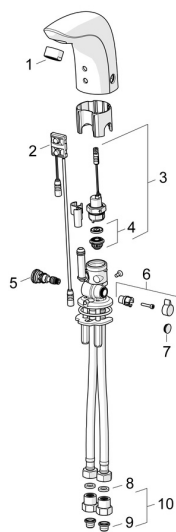

Reserve deler

SP6120F-102

	Navn	Kode	NRF
01	Strålesamler, M24x1, -102	601255V	4205405
02	Sensor, 12 V Utgått	600082V	4204499
02	Sensor, 6/9/12 V, Bluetooth	1001424V	4205256
03	Magnetventil, komplett, 6 V	199206V	4204494
04	Membran m/støttering Utgått	199205V	4204493
04	Membran for pilotventil	1006500V	4205453
05	Temperaturreguleringsdel	199201V	4204407
06	Temperaturreguleringsgrep, L=15 Krom	199212V	4204491
07	Blendingsplugg Krom	199208V	4204492
08	Pakning, 8x14.3x2	600705/10	4204415
09	Smussfilter	199257/2	4204497
10	Filter/Tilbakeslagsventil Krom	198473/2	4204865