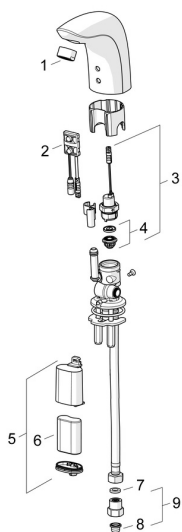

### SP6159F

	Nimetus	Kood
01	Õhusti, M24x1, 6 l/min Kroom	199266V
02	Sensor, 6 V <b>Lõpetatud</b>	600659V
02	Sensor, 6/9/12 V, Bluetooth	1001424V
03	Magnetventiil, 6 V	199206V
04	Membraan koos tugiusega <b>Lõpetatud</b>	199205V
04	Magnetventiili membraan	1006500V
05	Patareikarbik kompl., 2CR5 6 V	199417V
06	Liitiumpatarei, 2CR5 6 V	198330
07	Tihend (10tk), 8x14.3x2	600705/10
08	Prügipüüdurid (2tk)	199257/2
09	Prügipüüdur koos tagasilöögiklapiga (2tk) Kroom	198473/2