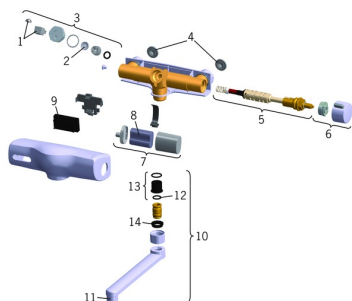

## Części zamienne

### SP6179

	Nazwa	Kod
01	Zawór trzpienia	199426V
02	Membrana	199240V
03	Zawór solenoidalny	199423V
04	Filtr uszczelniający, G3/4, DN20	178375V
05	Pressostatic cartridge	199434V
06	Pokrętko regulacji temperatury Chrom	169945V
07	Skrzynka elektryczna	199438V
08	Bateria litowa, 2CR5 6 V	198330
09	Sensor, 6 V	600201V
10	Wylewka obrotowa, L=100 Chrom	211212
10	Wylewka obrotowa, L=200 Chrom	211222
11	Aerator, M22x1	199435V
12	O-ring, 13.6x2.4	469360/10
13	Tuleje dystansowe (10 szt), 18/20.6 Chrom	219595/10
14	Pierścienie oporowe (10 szt)	219563/10