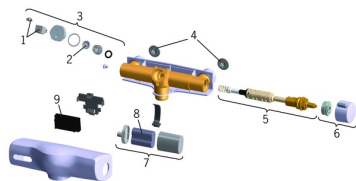

EAN: 6414150052491

static.oras.com/6180

Atsarginės dalys

SP6180

	Pavadinimas	Kodas
01	Pagalbinis vožtuvas	199426V
02	Membrana	199240V
03	Solenoidinis ventilis	199423V
04	Filtru-tarpinė, G3/4, DN20	178375V
05	Pressostatic cartridge	169940V
06	Temperatūros rankenėlė Chromas	169945V
07	Baterijos dėklas	199438V
08	Baterija, 2CR5 6 V	198330
09	Sensorius, 6 V	600259V