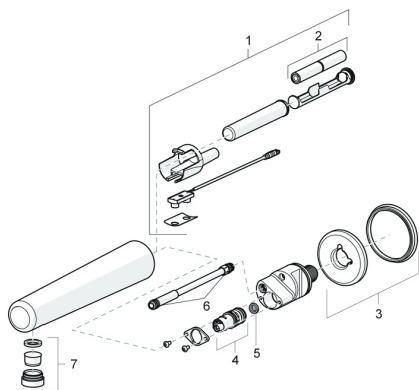

## Części zamienne

### SP6188

	Nazwa	Kod
01	Sensor, 3 V <b>Wycofane</b>	602395V
01	Sensor, 3 V Bluetooth	1000689V
02	Bateria, (2x) 1.5 V AA Lithium	600599V
03	Rozeta trzyczęściowa Chrom	602399V
04	Zawór solenoidalny, 3 V	602388V
05	Filtr siatkowy	602396V
06	O-ring, 8.1x1.6	158170/10
07	Aerator z kluczem, M24x1, 6 l/min, Laminar	602518V