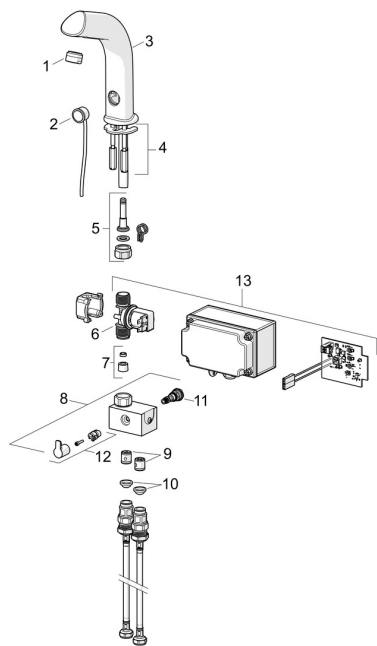

EAN: 6414150027338

static.oras.com/6204

Atsarginės dalys

SP6204

	Pavadinimas	Kodas
01	Aeratorius, M24x1 STD HC A Chromas	232211
02	Fotosensorius	198081
03	Snapas Chromas	198093
04	Tvirtinimo plokštelė su veržlėmis	158697
05	Žarnos sujungėjas, G1/2xD9	198008V
06	Solenoidinis ventilis, 230 V	198092
07	Srauto ribotuvas, 6 l/min	198084
08	Maišymo ventiliai Chromas	600934V
09	Atbulinis vožtuvas, DN15	105311
10	Filtrai, G1/2, DN15	198094/2
11	Temperatūros reguliatorius	199201V
12	Temperatūros rankenėlė Chromas	600493V
13	EcoLed mygtuko komplektas	1015611V