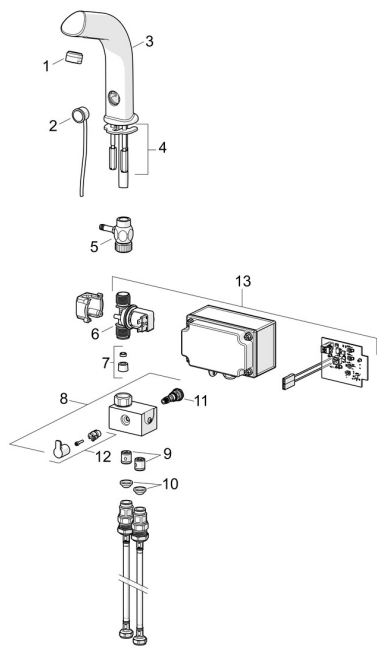

EAN: 6414150027345

static.oras.com/6205

Varuosad

SP6205

	Nimetus	Kood
01	Õhusti, M24x1 STD HC A Kroom	232211
02	Fotoelement	198081
03	Jooksutoru komplektne Kroom	198093
04	Joasuunaja (10tk)	198791
05	Magnetventiil, 230 V	198092
06	Vooluhulgapiiraja, 6 l/min	198084
07	Seguventiil Kroom	600934V
08	Temperatuuriseadekahv Kroom	600493V
09	Temperatuuriseadja	199201V
10	Tagasilöögiklapp, DN15	105311
11	Prügipüüdurid (2tk), G1/2, DN15	198094/2
12	Hoidik Valge	198082
13	Remondikomplekt	1015611V