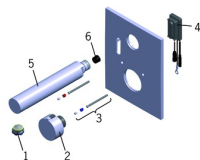

### SP6207C

	Navn	Kode	NRF
01	Strålesamler, M24x1 STD c	859323V	4204841
02	Temperaturreguleringsgrep	159080V	4202874
03	Pinneskrue	600305V	4202875
04	Sensor, 12 V	600204V	4202876
05	Tut komplett, L=185	600236V	4202877
05	Tut komplett, L=250 <b>Utgått</b>	600396V	4202878
06	Sperrehylse vender, 6 l/min	198084	4204845