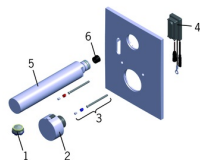

EAN: 6414150060014

static.oras.com/6207C

Części zamienne

SP6207C

	Nazwa	Kod
01	Aerator, M24x1 STD c	859323V
02	Pokrętko regulacji temperatury	159080V
03	Śruba mocująca	600305V
04	Sensor, 12 V	600204V
05	Wylewka, L=185	600236V
05	Wylewka, L=250 Wycofane	600396V
06	Regulator przepływu, 6 l/min	198084