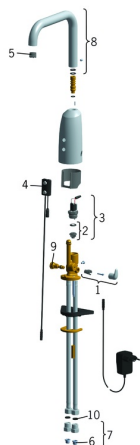

EAN: 6414150076534

static.oras.com/6335FT

Atsarginės dalys

SP6335FT

	Pavadinimas	Kodas
01	Temperatūros rankenėlė Chromas	600581V
02	Membrana Nebegaminamas	199205V
02	Membrana	1006500V
03	Solenoidinis ventilis, 6 V	199206V
04	Sensorius, 12 V Nebegaminamas	600780V
04	Sensorius, 6/9/12 V Bluetooth	1005063V
05	Aeratorius ir raktas, M18.5x1 Z	600961V
06	Filtras	199257/2
07	Atbuliniai vožtuvai + filtrai Chromas	198473/2
08	Snapas, L=181	600724V
09	Temperatūros reguliatorius	199201V
10	Tarpiklis, 8x14.3x2	600705/10
N.I.	Ribotuvus	601061V