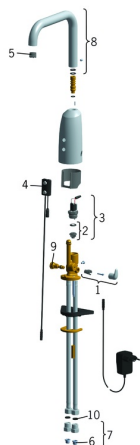

## Atsarginės dalys

### SP6335FT

	Pavadinimas	Kodas
01	Temperatūros rankenėlė Chromas	600581V
02	Membrana <b>Nebegaminamas</b>	199205V
02	Membrana	1006500V
03	Solenoidinis ventilis, 6 V	199206V
04	Sensorius, 12 V <b>Nebegaminamas</b>	600780V
04	Sensorius, 6/9/12 V Bluetooth	1005063V
05	Aeratorius ir raktas, M18.5x1 Z	600961V
06	Filtrai	199257/2
07	Atbuliniai vožtuvai + filtrai Chromas	198473/2
08	Snapas, L=181	600724V
09	Temperatūros reguliatorius	199201V
10	Tarpiklis, 8x14.3x2	600705/10
N.I.	Ribotuvai	601061V