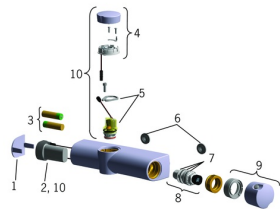

### SP6370

	Nimi	Koodi	LVI
01	Peitelevy <span style="background-color: #cccccc;">Lopetettu</span>	600609V	6420218
02	Ohjausyksikkö, 3 V	602269V	6420452
03	Paristo, (2x) 1.5 V AA Lithium	600599V	6420268
04	EcoLed -painike	602180V	6420443
05	Magneettiventtiili	602182V	6420450
06	Sihttiiviste, G3/4, DN20	178375V	6422179
07	O-rengassarja	178796V	6421003
08	Termostaattinen säätöosa	178780V	6421004
09	Lämmönsäätökahva	600612V	6420219
10	Päivityspaketti	602303V	6420478