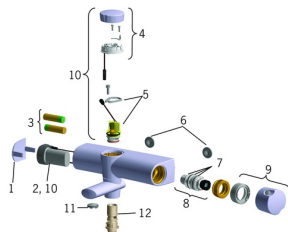

EAN: 6414150066399

static.oras.com/6389U

Części zamienne

SP6375

	Nazwa	Kod
01	Element natynkowy Wycofane	600609V
02	Jednostka sterująca, 3 V	602269V
03	Bateria, (2x) 1.5 V AA Lithium	600599V
04	Przycisk EcoLed	602180V
05	Zawór solenoidalny	602182V
06	Filtr uszczelniający, G3/4, DN20	178375V
07	Oring-zestaw	178796V
08	Termostat - wkład	178780V
09	Pokrętko regulacji temperatury	600612V
10	Komplet EcoLed	602303V
11	Aerator, M24x1 Wycofane	600679V
12	Tuleja prowadząca]	600680V