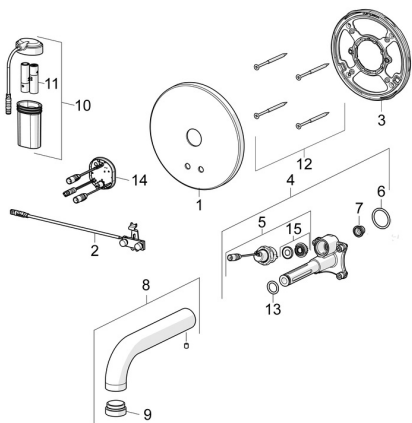

EAN: 6414150080272

static.oras.com/6612C

Rezerves daļas

SP6612C

	Nosaukums	Kods
01	Dekoratīvā daļa Hroms Noņemts no ražošanas	602360V
02	Sensors Noņemts no ražošanas	1002780V
03	Dekoratīvās daļas turētājs Noņemts no ražošanas	602594V
04	Funkcionālā vienība	602611V
05	Magnētiskais vārsts, komplekts, 3 V	601307V
06	Blīvgredzens, 23.47x2.62 Noņemts no ražošanas	602649V
07	Dubļu filtrs	199257/2
08	Izteka, L=310 Hroms Noņemts no ražošanas	602365V
09	Aerators, M24x1, -105	601166V
10	Baterijas kārba	600617V
11	Elektrobarošana, (2x) 1.5 V AA Lithium	600599V
12	Skrūve, M4.5x80 Noņemts no ražošanas	602652V
13	Blīvgredzens, d 13.1x2.62	438467/10
14	Vadības bloks, 3 V	1001504V
15	Membrāna Noņemts no ražošanas	601512V
15	Membrāna	1006500V