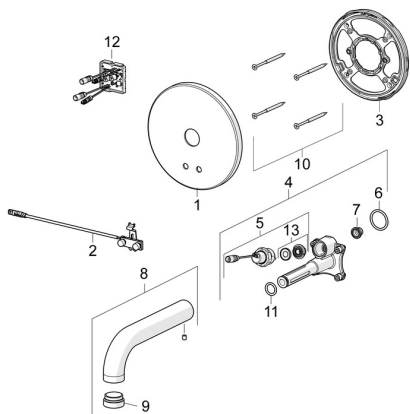

## Atsarginės dalys

### SP6620C

	Pavadinimas	Kodas
01	Dangtelio Chromas <b>Nebegaminamas</b>	602360V
02	Sensorius	602480V
03	Tvirtinimo detalė <b>Nebegaminamas</b>	602594V
04	Funkcinis vienetas	602611V
05	Magnetinis ventiliis, komplektas, 3 V	601307V
06	Tarpiklis, 23.47x2.62 <b>Nebegaminamas</b>	602649V
07	Filtras	199257/2
08	Snapas, L=170 Chromas <b>Nebegaminamas</b>	602363V
09	Aeratorius, M24x1, -105	601166V
10	Varžtas, M4.5x80 <b>Nebegaminamas</b>	602652V
11	Tarpiklis, d 13.1x2.62	438467/10
12	Valdymo blokas, 12 V	1001505V
13	Membrana <b>Nebegaminamas</b>	601512V
13	Membrana	1006500V