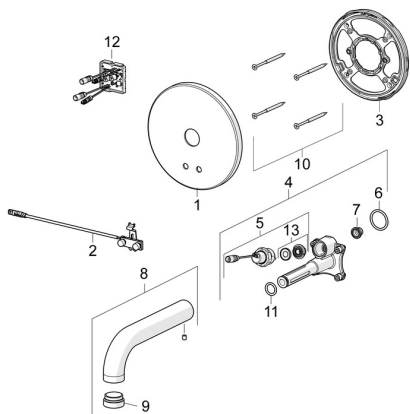

## Rezerves daļas

### SP6620C

	Nosaukums	Kods
01	Dekoratīvā daļa Hroms <b>Noņemts no ražošanas</b>	602360V
02	Sensors	602480V
03	Dekoratīvās daļas turētājs <b>Noņemts no ražošanas</b>	602594V
04	Funkcionālā vienība	602611V
05	Magnētiskais vārsts, komplekts, 3 V	601307V
06	Blīvgredzens, 23.47x2.62 <b>Noņemts no ražošanas</b>	602649V
07	Dubļu filtrs	199257/2
08	Izteka, L=170 Hroms <b>Noņemts no ražošanas</b>	602363V
09	Aerators, M24x1, -105	601166V
10	Skrūve, M4.5x80 <b>Noņemts no ražošanas</b>	602652V
11	Blīvgredzens, d 13.1x2.62	438467/10
12	Vadības bloks, 12 V	1001505V
13	Membrāna <b>Noņemts no ražošanas</b>	601512V
13	Membrāna	1006500V