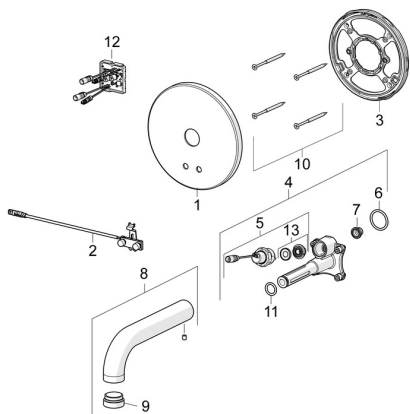

EAN: 6414150085802

static.oras.com/6622C

Rezerves daļas

SP6622C

	Nosaukums	Kods
01	Dekoratīvā daļa Hroms Noņemts no ražošanas	602360V
02	Sensors Noņemts no ražošanas	1002780V
03	Dekoratīvās daļas turētājs Noņemts no ražošanas	602594V
04	Funkcionālā vienība	602611V
05	Magnētiskais vārsts, komplekts, 3 V	601307V
06	Blīvgredzens, 23.47x2.62 Noņemts no ražošanas	602649V
07	Dubļu filtrs	199257/2
08	Izteka, L=310 Hroms Noņemts no ražošanas	602365V
09	Aerators, M24x1, -105	601166V
10	Skrūve, M4.5x80 Noņemts no ražošanas	602652V
11	Blīvgredzens, d 13.1x2.62	438467/10
12	Vadības bloks, 12 V	1001505V
13	Membrāna Noņemts no ražošanas	601512V
13	Membrāna	1006500V