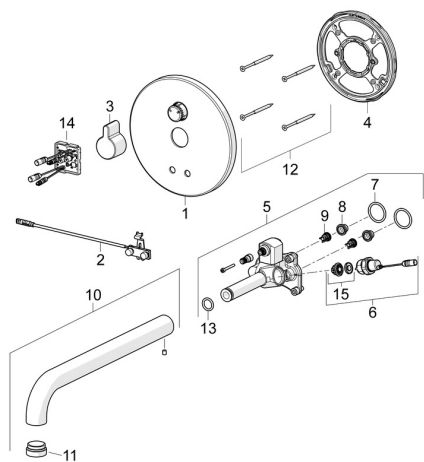

EAN: 6414150085819

static.oras.com/6623C

Rezerves daļas

SP6623C

| | Nosaukums | Kods |
|----|---|-----------|
| 01 | Dekoratīvā daļa Hroms Noņemts no ražošanas | 602361V |
| 02 | Sensors | 602480V |
| 03 | Rokturis Hroms Noņemts no ražošanas | 602024V |
| 04 | Dekoratīvās daļas turētājs Noņemts no ražošanas | 602595V |
| 05 | Funkcionālā vienība | 602612V |
| 06 | Magnētiskais vārsts, komplekts, 3 V | 601307V |
| 07 | Blīvgredzens, 23.47x2.62 Noņemts no ražošanas | 602649V |
| 08 | Dubļu filtrs | 199257/2 |
| 09 | Pretvārsts | 601950V |
| 10 | Izteka, L=170 Hroms Noņemts no ražošanas | 602363V |
| 11 | Aerators, M24x1, -105 | 601166V |
| 12 | Skrūve, M4.5x80 Noņemts no ražošanas | 602652V |
| 13 | Blīvgredzens, d 13.1x2.62 | 438467/10 |
| 14 | Vadības bloks, 12 V | 1001505V |
| 15 | Membrāna Noņemts no ražošanas | 601512V |
| 15 | Membrāna | 1006500V |