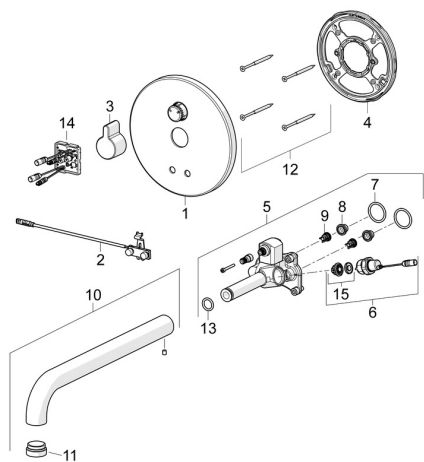

## Rezerves daļas

### SP6624C

	Nosaukums	Kods
01	Dekoratīvā daļa Hroms <b>Noņemts no ražošanas</b>	602361V
02	Sensors	1002779V
03	Rokturis Hroms <b>Noņemts no ražošanas</b>	602024V
04	Dekoratīvās daļas turētājs <b>Noņemts no ražošanas</b>	602595V
05	Funkcionālā vienība	602612V
06	Magnētiskais vārsts, komplekts, 3 V	601307V
07	Blīvgredzens, 23.47x2.62 <b>Noņemts no ražošanas</b>	602649V
08	Dubļu filtrs	199257/2
09	Pretvārsts	601950V
10	Izteka, L=245 Hroms	602364V
11	Aerators, M24x1, -105	601166V
12	Skrūve, M4.5x80 <b>Noņemts no ražošanas</b>	602652V
13	Blīvgredzens, d 13.1x2.62	438467/10
14	Vadības bloks, 12 V	1001505V
15	Membrāna <b>Noņemts no ražošanas</b>	601512V
15	Membrāna	1006500V