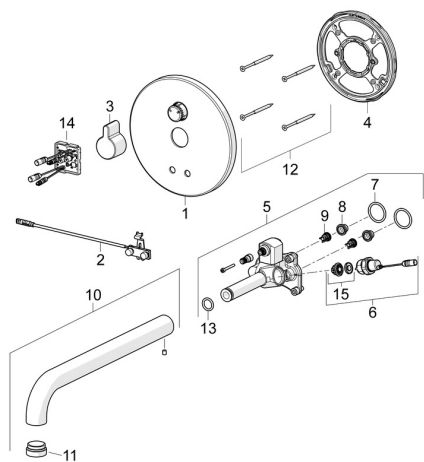

EAN: 6414150085833

static.oras.com/6625C

Reserve dele

SP6625C

	Navn	Kode	VVS
01	Dækplade Forkromet	602361V	
02	Sensor	1002780V	
03	Greb Forkromet	602024V	
04	Bespændingsdel	602595V	
05	Funktionel enhed	602612V	
06	Magnetventil, komplet, 3 V	601307V	745131986
07	O-ring, 23.47x2.62 Udgået	602649V	
08	Smudsfiltere	199257/2	704283430
09	Kontraventil	601950V	745131301
10	Tud, L=310 Forkromet	602365V	
11	Luftblander, M24x1, -105	601166V	704283756
12	Skrue, M4.5x80 Udgået	602652V	
13	O-ring, d 13.1x2.62	438467/10	
14	Styreenhed, 12 V	1001505V	
15	Membran Udgået	601512V	745131991
15	Membran til magnetventil	1006500V	704283670