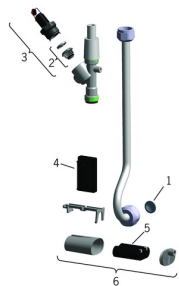

### SP6661F

	Nimi	Koodi	LVI
01	Roskasiivilät, G3/4	198292/2	6422064
02	Kalvon tukirengas <b>Lopetettu</b>	199205V	6422170
02	Magneettiventtiilin kalvo	1006500V	6420750
03	Magneettiventtiili, 6 V	199206V	6422171
04	Sensori, 6 V	600202V	6420356
05	Litiumparisto, 2CR5 6 V	198330	6422030
06	Paristokotelo, 2CR5 6 V	199417V	6422167