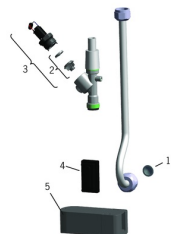

### SP6661FTX

	Nimi	Koodi	LVI
01	Roskasiivilät, G3/4	198292/2	6422064
02	Kalvon tukirengas <b>Lopetettu</b>	199205V	6422170
02	Magneettiventtiilin kalvo	1006500V	6420750
03	Magneettiventtiili, 6 V	199206V	6422171
04	Sensori, 12 V / UPS	600209V	6420357
05	Virtalähdekotelo, 12 V	601545V	6420360