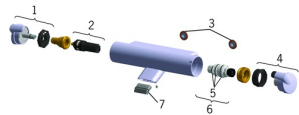

## Części zamienne

### SP7155

	Nazwa	Kod
01	Uchwyt regulacji strumienia	601267V
02	Przełącznik/wkład	601278V
03	Filtr uszczelniający, G3/4, DN20	178375V
04	Pokrętko regulacji temperatury	601273V
05	Oring-zestaw	178796V
06	Termostat - wkład	178780V
07	Aerator	601637V