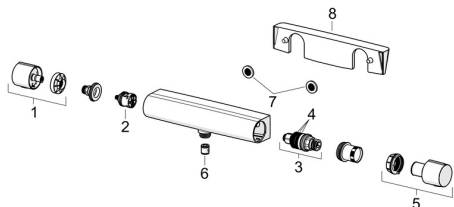

Atsarginės dalys

SP7160N

	Pavadinimas	Kodas
01	Srovės reguliavimo rankenėlė Chromas	1006775V
02	Perjungiklis	198282V
03	Termostatas	178780V
04	Tarpinių komplektas	178796V
05	Temperatūros rankenėlė Chromas	1006752V
06	Atbulinis vožtuvas, DN15	105311
07	Filtras-tarpinė, G3/4, DN20	178375V
08	Lentynėlė Chromas	1012484V