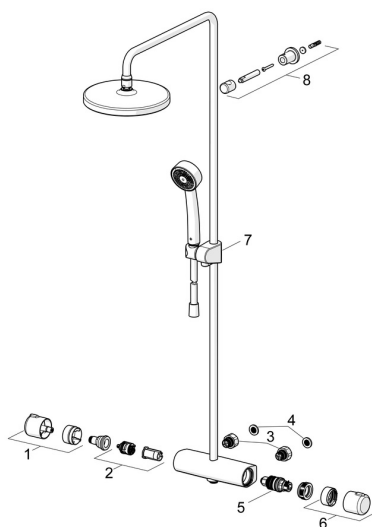

Atsarginės dalys

SP7401

| | Pavadinimas | Kodas |
|----|--------------------------------------|----------|
| 01 | Srovės reguliavimo rankenėlė Chromas | 602452V |
| 02 | Perjungiklis/ valdymo kasetė | 601278V |
| 03 | Derinti | 602438/2 |
| 04 | Filtru-tarpinė, G3/4, DN20 | 178375V |
| 05 | Termostatas | 178780V |
| 06 | Temperatūros rankenėlė Chromas | 602431V |
| 07 | Dušo slankiklis Chromas | 601189V |
| 08 | Laikiklis dušo vamzdžiui Chromas | 1001314V |