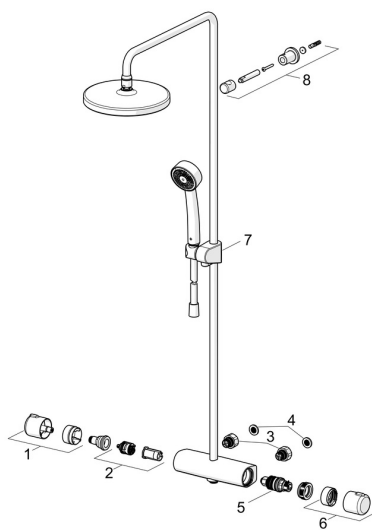

## Atsarginės dalys

### SP7401C

	Pavadinimas	Kodas
01	Srovės reguliavimo rankenėlė Chromas	602452V
02	Perjungiklis/ valdymo kasetė	601278V
03	Derinti	602438/2
04	Filtru-tarpinė, G3/4, DN20	178375V
05	Termostatas	1008762V
06	Temperatūros rankenėlė Chromas	602431V
07	Dušo slankiklis Chromas	601189V
08	Laikiklis dušo vamzdžiui Chromas	1001314V