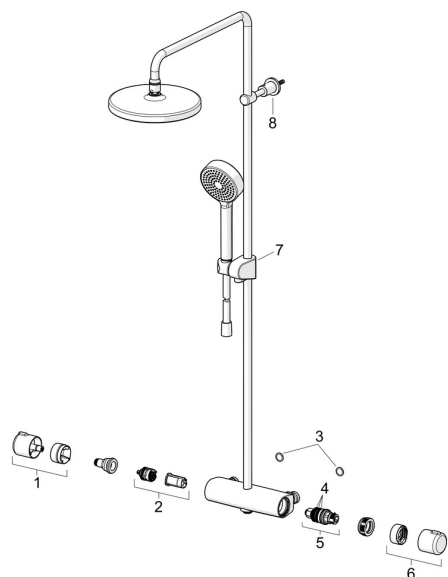

Części zamienne

SP7402-33

	Nazwa	Kod
01	Uchwyt regulacji strumienia Czarny matowy	1008616V-33
02	Przełącznik/wkład	601278V
03	Filtr uszczelniający, G3/4, DN20	178375V
03	Filtry siatkowe, G1/2, DN15	198094/2
04	Oring-zestaw	178796V
05	Termostat - wkład	178780V
06	Pokrętło regulacji temperatury Czarny matowy	1008607V-33
07	Suwak drążka natrysku Czarny matowy	1002442V-33
08	Uchwyt rury natrysku Czarny matowy	1001314V-33