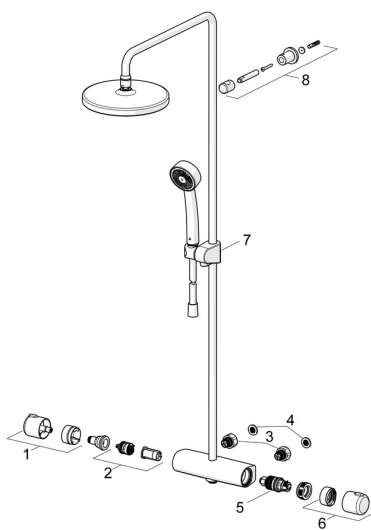

Atsarginės dalys

SP7401

| | Pavadinimas | Kodas |
|----|--------------------------------------|----------|
| 01 | Srovės reguliavimo rankenėlė Chromas | 602452V |
| 02 | Perjungiklis/ valdymo kasetė | 601278V |
| 03 | Derinti | 602438/2 |
| 04 | Filtru-tarpinė, G3/4, DN20 | 178375V |
| 05 | Termostatas | 178780V |
| 06 | Temperatūros rankenėlė Chromas | 602431V |
| 07 | Dušo slankiklis Chromas | 601189V |
| 08 | Laikiklis dušo vamzdžiui Chromas | 1001314V |