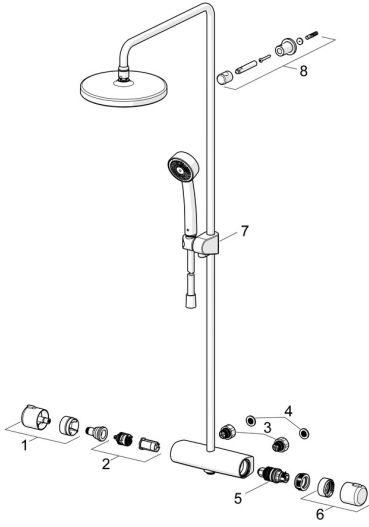

EAN: 6414150098284

LVI: 6310887

static.oras.com/7405

Varaosat

SP7401

	Nimi	Koodi	LVI
01	Määränsäätökahva Kromi	602452V	6420624
02	Vaihdin/Säätöosa	601278V	6510096
03	Yhdistäjä	602438/2	6420710
04	Sihtitiiviste, G3/4, DN20	178375V	6422179
05	Termostaattinen säätöosa	178780V	6421004
06	Lämmönsäätökahva Kromi	602431V	6420572
07	Suihkutangon liuku Kromi	601189V	6510089
08	Suihkuputken pidike Kromi	1001314V	6510249