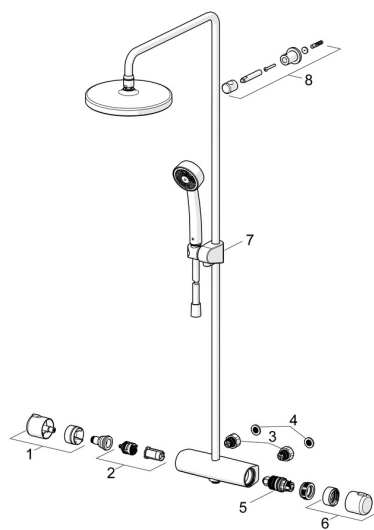

## Atsarginės dalys

### SP7401

	Pavadinimas	Kodas
01	Srovės reguliavimo rankenėlė Chromas	602452V
02	Perjungiklis/ valdymo kasetė	601278V
03	Derinti	602438/2
04	Filtru-tarpinė, G3/4, DN20	178375V
05	Termostatas	178780V
06	Temperatūros rankenėlė Chromas	602431V
07	Dušo slankiklis Chromas	601189V
08	Laikiklis dušo vamzdžiui Chromas	1001314V