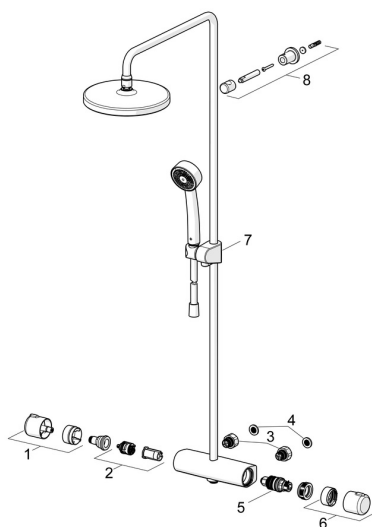

## Reserve deler

### SP7401

	Navn	Kode	NRF
01	Mengderatt Krom	602452V	4205211
02	Omkasterkassett	601278V	4202965
03	Kombinere	602438/2	4205407
04	Smussfilter, G3/4, DN20	178375V	4204472
05	Termostatstyrt reguleringskassett	178780V	4204922
06	Temperaturreguleringsgrep Krom	602431V	4205148
07	Glider for dusjstang Krom	601189V	4203055
08	Dusjrørholder Krom	1001314V	4205395