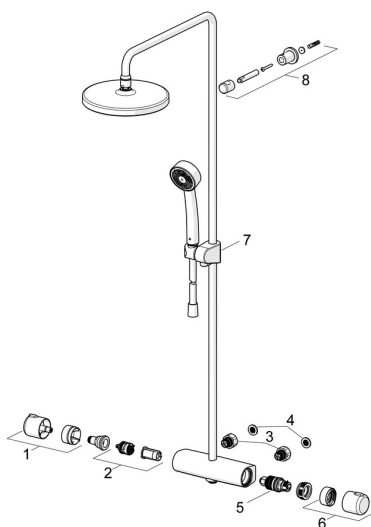

EAN: 6414150098284

static.oras.com/7405

Części zamienne

SP7401

	Nazwa	Kod
01	Uchwyt regulacji strumienia Chrom	602452V
02	Przełącznik/wkład	601278V
03	Kombajnu	602438/2
04	Filtr uszczelniający, G3/4, DN20	178375V
05	Termostat - wkład	178780V
06	Pokrętko regulacji temperatury Chrom	602431V
07	Suwak drążka natrysku Chrom	601189V
08	Uchwyt rury natrysku Chrom	1001314V