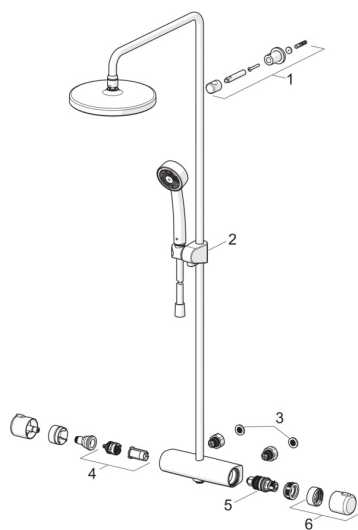

EAN: 6414150103254
static.oras.com/7408G-33

Rezerves daļas

SP7401G-33

| | Nosaukums | Kods |
|----|--|-------------|
| 01 | Dušas caurules turētājs Matēta melna | 1001314V-33 |
| 02 | Dušas balsta kulise Matēta melna | 1002442V-33 |
| 03 | Dubļu filtrs ar blīvi, G3/4, DN20 | 178375V |
| 04 | Trīseju vārsts | 601278V |
| 05 | Termostata kasete | 178780V |
| 06 | Temperatūras kontroles rokturis Matēta melna | 1008607V-33 |