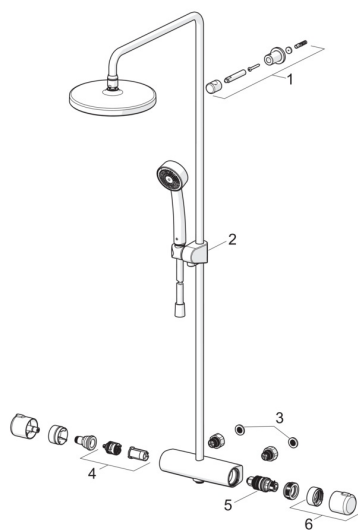

EAN: 6414150103254

static.oras.com/7408G-33

Części zamienne

SP7401G-33

	Nazwa	Kod
01	Uchwyt rury natrysku Czarny matowy	1001314V-33
02	Suwak drążka natrysku Czarny matowy	1002442V-33
03	Filtr uszczelniający, G3/4, DN20	178375V
04	Przełącznik/wkład	601278V
05	Termostat - wkład	178780V
06	Pokrętło regulacji temperatury Czarny matowy	1008607V-33