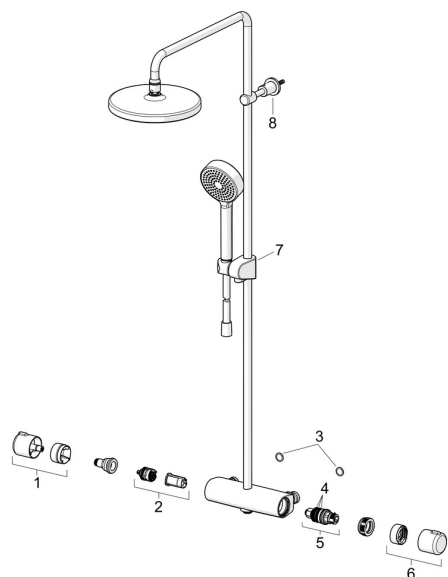

Atsarginės dalys

SP7402-33

	Pavadinimas	Kodas
01	Srovės reguliavimo rankenėlė Matinė juoda	1008616V-33
02	Perjungiklis/ valdymo kasetė	601278V
03	Filtras-tarpinė, G3/4, DN20	178375V
03	Filtras, G1/2, DN15	198094/2
04	Tarpinių komplektas	178796V
05	Termostatas	178780V
06	Temperatūros rankenėlė Matinė juoda	1008607V-33
07	Dušo slankiklis Matinė juoda	1002442V-33
08	Laikiklis dušo vamzdžiui Matinė juoda	1001314V-33