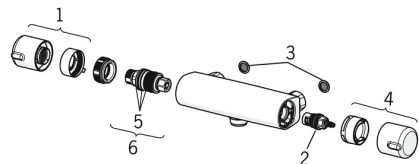

EAN: 6414150077326

static.oras.com/7447X

Części zamienne

SP7470U

	Nazwa	Kod
01	Pokrętko regulacji temperatury Chrom	602431V
02	Głowica Chrom	109898
03	Filtry siatkowe, G1/2, DN15	198094/2
03	Filtr uszczelniający, G3/4, DN20	178375V
04	Uchwyt regulacji strumienia Chrom	602430V
05	Oring-zestaw	178796V
06	Termostat - wkład	178780V