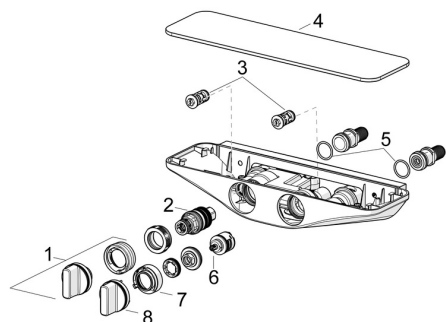

Części zamienne

SP7560U-15

	Nazwa	Kod
01	Pokrętko regulacji temperatury Chrom Wycofane	1000791V
02	Termostat - wkład	178780V
03	Filtr siatkowy/zawór zwrotny, (9/2018-)	1004950V
03	Filtr siatkowy/zawór zwrotny	602346V
04	Element natynkowy Szary	1003043V
05	O-ring, 25.07x2.62	602674V
06	Przełącznik	198282V
07	Regulator przepływu Wycofane	1002451V
08	Uchwyt regulacji strumienia Chrom Wycofane	1000716V