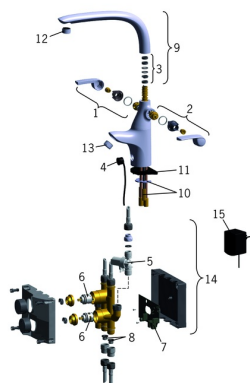

Varuosad

SP8020

	Nimetus	Kood
01	Kuuma vee kasutusventiil kahvaga Satiin Lõpetatud	199078V-60
01	Kuuma vee kasutusventiil kahvaga Kroom	199078V
02	Külma vee kasutusventiil kahvaga Satiin Lõpetatud	199079V-60
02	Külma vee kasutusventiil kahvaga Kroom	199079V
03	Tihendid	198287V
04	Fotoelement	198943V
05	Magnetventiil vooluhulga piirajaga	600865V
06	Suundvahetaja	198282V
07	Elektronikakaart	198930V
08	Prügipüüdurid, G1/2	600222/2
09	Jooksutoru komplektne Kroom Lõpetatud	198903V
09	Jooksutoru komplektne Satiin Lõpetatud	198903V-60
10	Kinnitusplaat mutritega	158697
11	Tugiplaat, 100x60mm	158825
12	Õhusti, M24x1 C Kroom	232214
13	Õhusti, M24x1 STD HC A Kroom	232211
14	Segukamber Kroom Lõpetatud	198985V
15	Transformaator, 230/12 V	198099