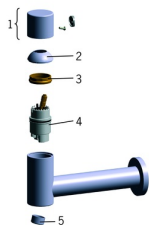

## Reserve deler

### SP8510

	Navn	Kode	NRF
01	Hendel Krom	859102V	4204796
02	Dekkring Krom	859103V	4204797
03	Festemutter for kassett, M42x1.5, SW 38	158726	4204528
04	Kassett	158890	4204627
05	Strålesamler, M24x1 STD HC A Krom	232211	4204429