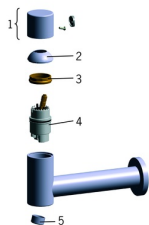

## Części zamienne

### SP8510

	Nazwa	Kod
01	Dźwignia Chrom	859102V
02	Nasadka ochronna Chrom	859103V
03	Nakrętka mocująca, M42x1.5, SW 38	158726
04	Moduł sterujący	158890
05	Aerator, M24x1 STD HC A Chrom	232211