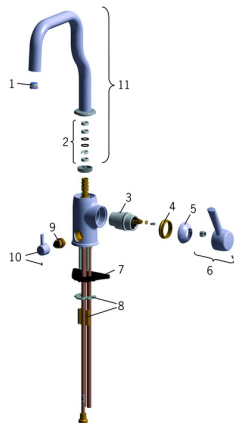

### SP8535

	Nimi	Koodi	LVI
01	Poresuutin ja avain, M18.5x1 Kromi	859338V	6422193
02	Juoksuputken tiivistesarja	198287V	6422123
03	Säätöosa	158890	6420301
04	Kiristysmutteri, M42x1.5, SW 38	158726	6420331
05	Suojakuppi Kromi	859103V	6420702
06	Käyttövipu	859332V	6422192
07	Tukilevy, 100x60mm	158825	6420134
08	Kiristyslevyt muttereilla	158697	6420358
09	Käyttöventtiili	158203V	6420205
10	Käyttövipu <b>Lopetettu</b>	859339V	6422194
11	Juoksuputki <b>Lopetettu</b>	859331V	6517262