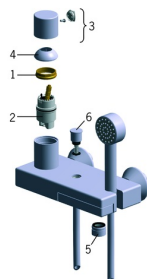

EAN: 6414150045547
VVS: 727253104

static.oras.com/8545

Reservedele

SP8545

	Navn	Kode	VVS
01	Møtrik, M42x1.5, SW 38	158726	745131435
02	Komplet indmad	158890	745131154
03	Greb Forkromet	859102V	745131046
04	Dækkappe Forkromet	859103V	745131042
05	Luftblander, M28x1 HC D Forkromet	232213	745131028
06	Omskifter Forkromet Udgået	859183V	745131049