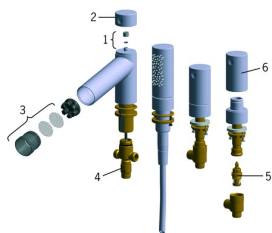

EAN: 6414150059681

LVI: 6318600

static.oras.com/8650

Varaosat

SP8650

	Nimi	Koodi	LVI
01	Vaihtimen mutteri Kromi	209711V	6420164
02	Vaihtimen nuppi Kromi Lopetettu	600072V	6420507
03	Suutin	600173V	6420508
04	Vaihdin Kromi	209785V	6420297
05	Käyttöventtiili Kromi	109898	6421506
06	Määränsäätökahva Kromi Lopetettu	600069V	6420506