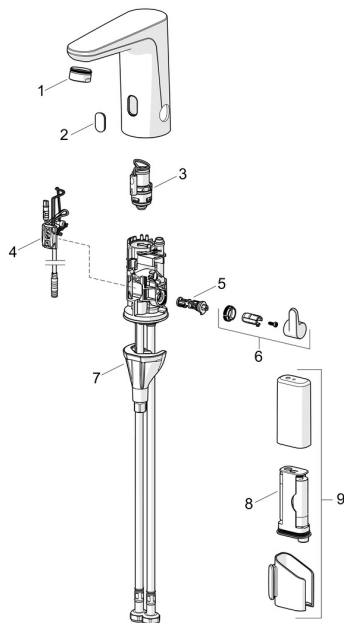

### SP9100FZ

	Nimi	Koodi	LVI
01	Poresuutin, M24x1 HC PCA 7.0 l/min Kromi	1016723V	6510337
02	Ikkuna	1015362V	
03	Pilottiventtiili	1008658V	6420811
04	Sensori, 3/9 V, Bluetooth	1012464V	6420814
05	Lämmönsäädin	1010630V	6420818
06	Lämmönsäätökahva Kromi	1017587V	6420816
07	Kiinnityssarja	602610V	6420634
08	Paristo, (2x) 1.5 V AA Lithium	600599V	6420268
09	Paristokotelo, 3 V	290006	6420803