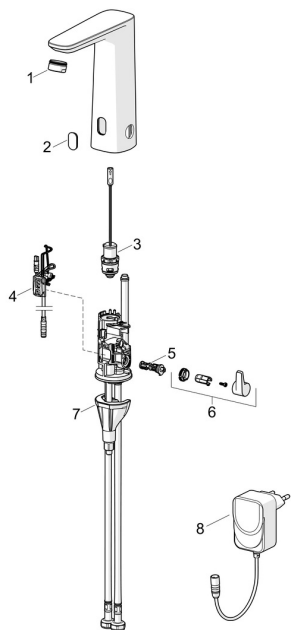

## Atsarginės dalys

### SP9300FTZ

	Pavadinimas	Kodas
01	Aeratorius, M24x1 HC PCA 7.0 l/min Chromas	1016723V
02	Window	1012249V
03	Pagalbinis vožtuvas	1008658V
04	Sensorius, 3/9 V, Bluetooth	1012464V
05	Temperatūros reguliatorius	1010630V
06	Temperatūros rankenėlė Chromas	1017587V
07	Tvirtinimo komplektas	602610V
08	Maitinimo šaltinis, 230/9 V, 550 mA	199550