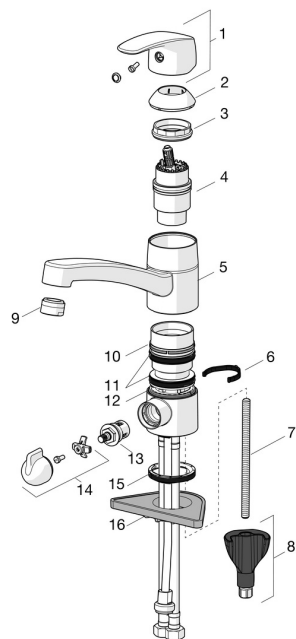

## Rezerves daļas

### SP1035F

	Nosaukums	Kods
01	Rokturis Hroms	602502V
02	Slēgbļodiņa Hroms	602589V
03	Uzgrieznis, M42x1.5, SW 38	158726
04	Kasete	158890
04	Kasete, Green building	600979V
05	Izteka, L=210 Hroms	1005585V
06	Iztekas pagrieziena ierobežotājs, 40°-80°	1002207/10
06	Iztekas pagrieziena ierobežotājs, 120°	1001406/10
07	Stiprinājuma skrūve, M8x1, L=130	1000780V
08	Stiprinājuma komplekts	602610V
09	Aerators, M24x1, -104	601434V
09	Aerators, M24x1, -105	601166V
09	Aerators, M24x1 STD HC B Hroms	232210
10	Atbalsta gredzens	601097/10
11	Bļivgredzenu komplekts	158735
12	Atbalsta gredzens	159423/10
13	Ventīļa mehānisms, G1/2	602600V
14	Mazgājamās mašīnas ventīļa rokturis Hroms	1005697V
15	Starpliņa	1002371V
16	Atbalsta plāksne, 100x60mm	158825