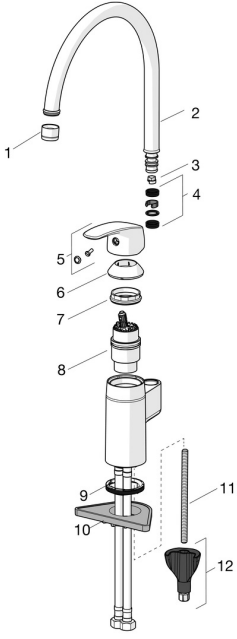

EAN: 6414150078927

LVI: 6219175

static.oras.com/1038F

Varaosat

SP1038F

	Nimi	Koodi	LVI
01	Poresuutin, M22x1 HC B Kromi	232201	6421610
02	Juoksuputki Kromi	159695V	6420394
03	Juoksuputken rajoitin, 60°/0°	159667/10	6420169
03	Juoksuputken rajoitin, 60°/0°	159667V	6420240
03	Juoksuputken rajoitin, 120°	159670/10	6420287
04	Tiivistesarja	159499	6420144
05	Käyttövipu Kromi	602502V	6420625
06	Suojakuppi Kromi	602589V	6420632
07	Kiristysmutteri, M42x1.5, SW 38	158726	6420331
08	Säätöosa	158890	6420301
09	Pohjatiiviste	1002371V	6420646
10	Tukilevy, 100x60mm	158825	6420134
11	Kiinnitysruuvi, M8x1, L=130	1000780V	6420637
12	Kiinnityssarja	602610V	6420634