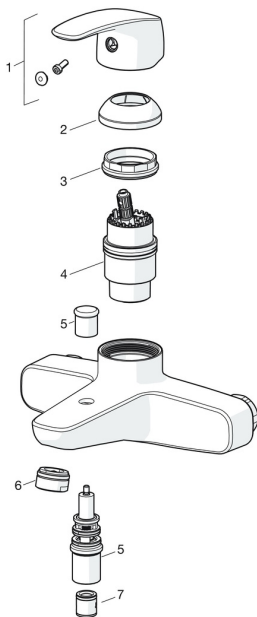

### SP1040

	Nimetus	Kood
01	Kahv Kroom	602502V
02	Kaitsekate Kroom <b>Lõpetatud</b>	602503V
03	Pingutusmutter, M42x1.5, SW 38	158726
04	Seadeosa	158890
05	Suundvahetaja Kroom	602103V
06	Õhusti, STD M24x1 LL C Kroom	601987V
07	Tagasilöögiklapp	601989V