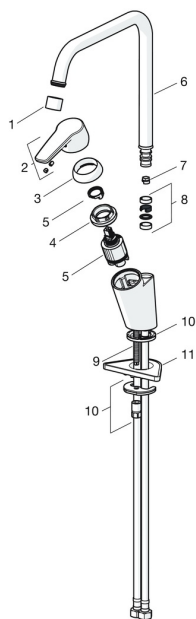

## Atsarginės dalys

### SP1533F

	Pavadinimas	Kodas
01	Aeratorius, M22x1 Z	1003162V
02	Svirtelė Chromas	1003170V
03	Dangtelis Chromas	601967V
04	Užspaudimo veržlė, M40x1, SW30	1003409V
05	Valdančioji kasetė, komplektas, 3.5 cold start	602672V
06	Aukštos snapelis, L=255 Chromas	1000228V
06	Aukštos snapelis, L=220 Chromas	1003671V
07	Snapo posūkio ribotuvas, 60°/0°	159667/10
07	Snapo posūkio ribotuvas, 120°	159670/10
08	Snapo tarpinės	198287V
09	Tvirtinimo varžtai, M8x1, L=140	601970V
10	Tvirtinimo komplektas	601985V
11	Pagalbinė plokštelė, 100x60mm	158825