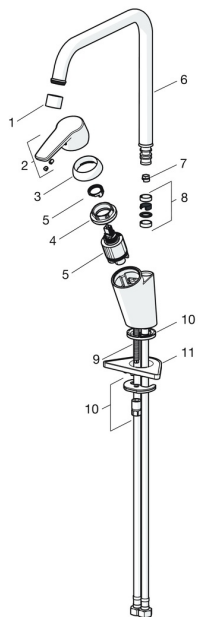

EAN: 6414150085741

static.oras.com/1533F

Rezerves daļas

SP1533F

	Nosaukums	Kods
01	Aerators, M22x1 Z	1003162V
02	Rokturis Hroms	1003170V
03	Slēgblodiņa Hroms	601967V
04	Uzgrieznis, M40x1, SW30	1003409V
05	Kasete, 3.5 cold start	602672V
06	Izteka, L=255 Hroms	1000228V
06	Izteka, L=220 Hroms	1003671V
07	Iztekas pagrieziena ierobežotājs, 60°/0°	159667/10
07	Iztekas pagrieziena ierobežotājs, 120°	159670/10
08	Iztekas blīvgredzenu komplekts	198287V
09	Stiprinājuma skrūve, M8x1, L=140	601970V
10	Stiprinājuma komplekts	601985V
11	Atbalsta plāksne, 100x60mm	158825